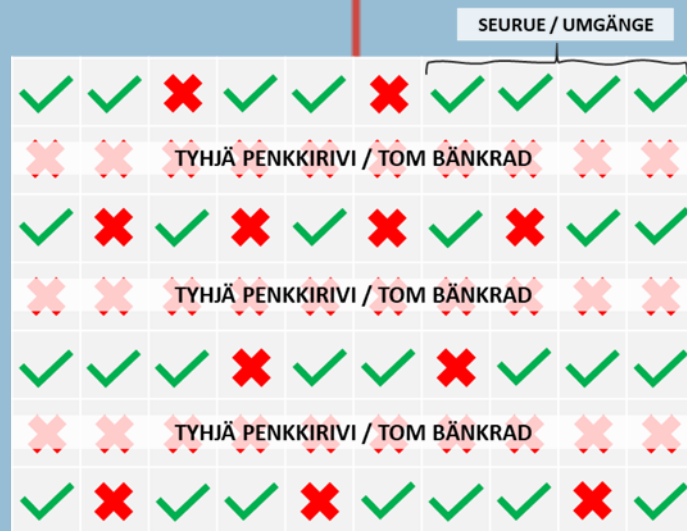

VIERASKATSOMO
/ BORTAPUBLIK

KOTIKATSOMO
/ HEMMAPUBLIK

Katsomojärjestelyt GrIFK käsipallon kotiotteluissa palloiluhallissa / Publikarrangemang under GrIFK handbolls hemmamatcher i bollhallen

HUOMIOITHAN KORONAJÄRJESTELYT?

- Otteluun osallistutaan vain terveenä
- Katsomossa istutaan seurueittain turvavälejä noudattaen
 - Joka toinen penkkirivi on pois käytöstä (merkitty punaisella teipillä)
 - Jätetään tyhjä istumapaikka seurueiden välille
- Katsomon vasen puoli on varattu kotijoukkueen yleisölle. Muuta yleisöä pyydetään istumaan sisäänkäynnistä katsottuna oikealla puolella

- ✓ ISTUIN KÄYTTÖSSÄ SAMAN SEURUEEN SISÄLLÄ / SITTPLATSEN I BRUK INOM SAMMA UMGÄNGE
- ✗ TURVAVÄLI / SÄKERHETSMELLANRUM

NOTERA FÖLJANDE CORONA-ARRANGEMANG

- Deltagande i matcher endast som frisk
- På läktarna sitter man umgängesvis med beaktande till säkerhetsavstånd
 - Varannan bänkrad ur bruk (märkt med röd tejp)
 - Lämna en tom sittplats mellan umgängen
- Läktarnas vänstra sida är reserverad för hemmapubliken. Vi ber de övriga åskådarna ta plats på den, från ingången sett, högra sidan