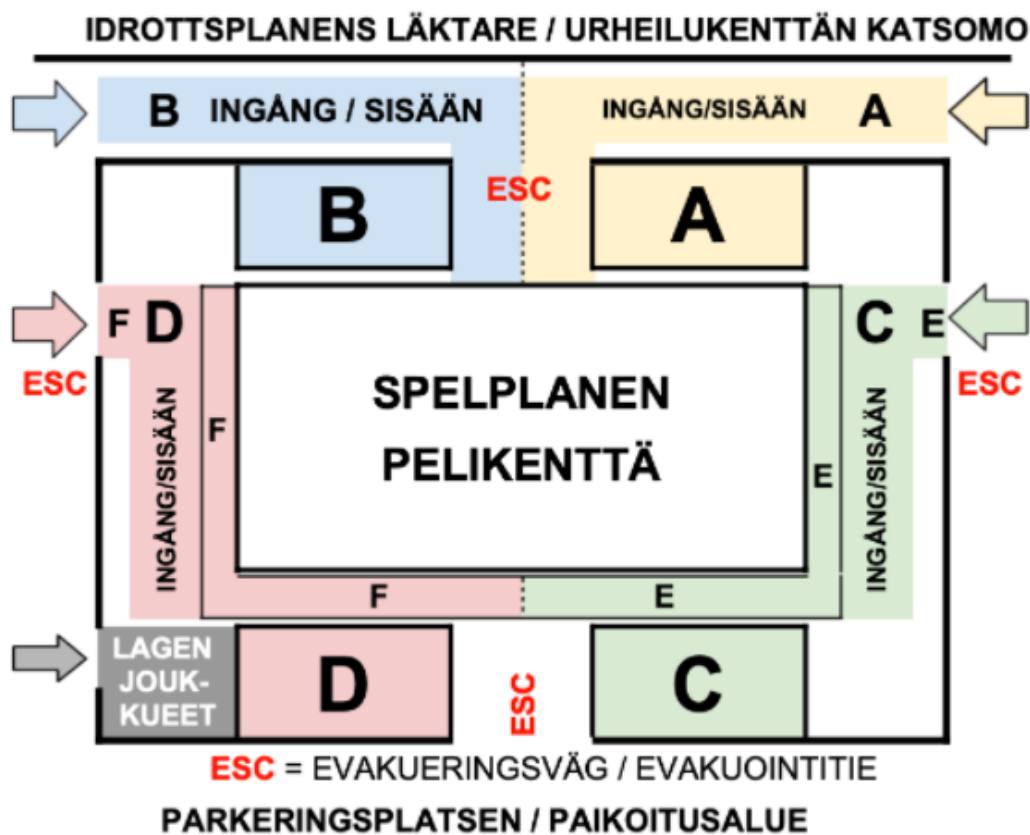

Anvisningar inför match i Karis Bollhall

- Endast spelare samt tränare och lagledare får vistas i hallen.
- Dörrarna till hallen kommer att låsas under matcherna, Hemmalaget lagledaren ansvarar.
- Ingen publik är välkommen i hallen
- Alla över 12 år bör använda ansiktsmask / munskydd när de anländer till hallen.
- Alla bör "tvätta" händerna när du kommer in.
- Vi rekommenderar att spelarna inte spendera tid i onödan i hallen, kom färdigt ombytta

KOM IN VIA E som är huvudingången

Ohjeita Karjaan Palloiluhallin otteluita varten

- [Ainoastaan pelaajat ja joukkueen johto](#) saavat vieraillla hallissa.
- Hallin ovet [lukitaan ottelun aikana](#). [Kotijoukkueen joukkuejohtaja](#) vastaa.
- Halli on [suljettu yleisöltä](#). (Huom. Oman joukkueen vanhemmat ja muualta kuljetus tehtäviä suorittavia)
- yli 12 vuotiaiden (yläasteikäisistä lähtien) vierailijoiden on käytettävä hengityssuojainta hallissa olon ajan, pois lukien joukkueiden jäsenet urheilutapahtuman ajan
- Muista hyväkäsihygieniä, pese kädet, kun tulet hallille
- Suosittelemme että joukkue suoraan hallille ja että teillä on pelivaatteet vaihdettuna valmiiksi.

Tulkaa sisään E-ovesta, joka on hallin pääovi.