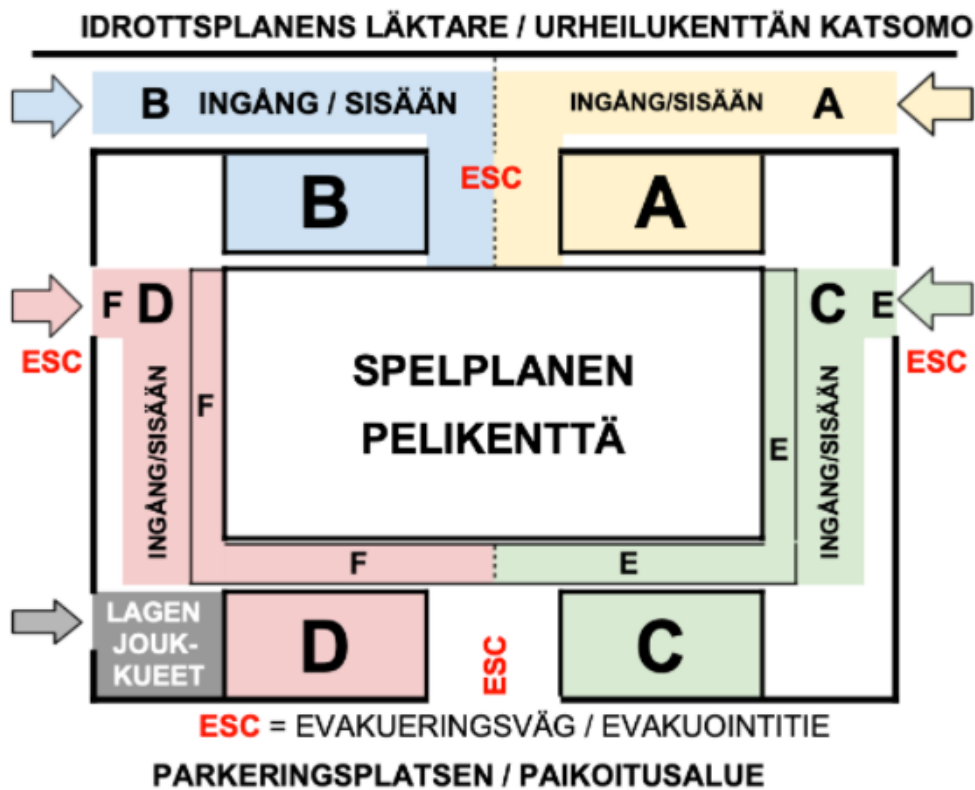

Anvisningar inför match i Karis Bollhall

- Endast spelare samt tränare och lagledare får vistas i hallen.
- Dörrarna till hallen kommer att låsas under matcherna, Hemmalaget lagledaren ansvarar.
- Ingen publik är välkommen i hallen
- Alla över 12 år bör använda ansiktsmask / munskydd när de anländer till hallen.
- Alla bör "tvätta" händerna när du kommer in.
- Vi rekommenderar att spelarna inte spendera tid i onödan i hallen, kom färdigt ombytta

KOM IN VIA E som är huvudingången

Ohjeita Karjaan Palloiluhallin otteluita varten

- [Ainoastaan pelaajat ja joukkueen johto](#) saavat vieraillla hallissa.
- Hallin ovet [lukitaan ottelun aikana](#). [Kotijoukkueen joukkuejohtaja](#) vastaa.
- Halli on [suljettu yleisöltä](#). (Huom. Oman joukkueen vanhemmat ja muualta kuljetus tehtäviä suorittavia)
- yli 12 vuotiaiden (yläasteikäisistä lähtien) vierailijoiden on käytettävä hengityssuojainta hallissa olon ajan, pois lukien joukkueiden jäsenet urheilutapahtuman ajan
- Muista hyväkäsihygieniä, pese kädet, kun tulet hallille
- Suosittelemme että joukkue suoraan hallille ja että teillä on pelivaatteet vaihdettuna valmiiksi.

Tulkaa sisään E-ovesta, joka on hallin pääovi.