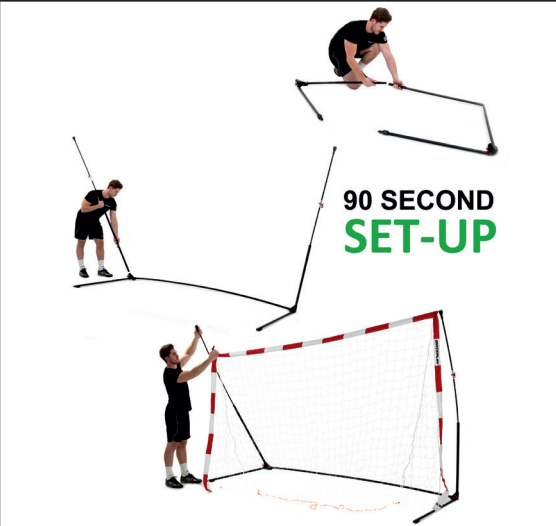

## KÄSIPALLO / HANDBOLL

### Kevyt käsipallomaali

- Kevyt kannettava, mutta vakaa kaikilla alustoilla, paino 7,2 kg / 9 kg
- Pohjassa kumipehmusteiset painot
- Voidaan koota 2 minuutissa
- Vankka ja kestävä rakenne
- Laadukas kantolaukku
- Materiaalina patentoitu FLEXI POST
- Saatavana 3 x 2 m ja 2,4 x 1,8 m kokoisina

### Lätt handbollsmål

- Lätt att bära, stabil på alla underlag, vikt 7,2 kg / 9 kg
- Bottenramen har gummibeklädda tyngder
- Lätt att installera – 2 minuter
- En stabil och hållbar konstruktion
- Levereras i en slitstark väska med axelrem
- Material patenterad FLEXI POST
- Fås som 3 x 2 m och 2,4 x 1,8 m