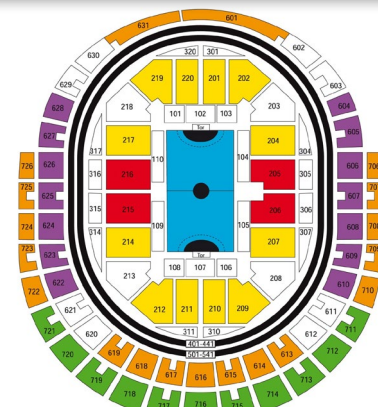

HINTA, hotelli ja ottelulippu

Majoitus Hotel im LESKANPark

570 € / henkilö, kategoria 4 ottelulippu
690 € / henkilö, kategoria 3 ottelulippu
780 € / henkilö, kategoria 2 ottelulippu

Majoitus Hotel Pullman

990 € / henkilö, kategoria 1 ottelulippu
1120 € / henkilö, Premium ottelulippu

Hintaan sisältyy:

- 2 vrk:n majoitus, kahden hengen huoneessa
- aamiaisen hotellissa
- valitun kategorian ottelulippu
- 30.5. semifinaali x 2 ja
- 31.5. pronssiottelu ja FINAALI
- päivän ottelulipulla kuljetus julkisella liikenteellä
- verot

yhden hengen huoneen lisämaksu

Hotel LESKANPark 210 € ja Hotel Pullman 240 €

LENNOT LISÄMAKSUSTA!

Kategoria **Premium:** (punainen)
Kategoria **1:** (keltainen)
Kategoria **2:** (violetti)
Kategoria **3:** (oranssi)
Kategoria **4:** (vihreä)